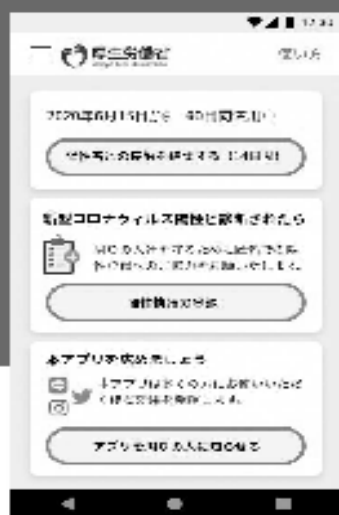

## 保育園ができること

- ドアノブ等の共用部やおもちゃの消毒徹底、換気励行
- 園児の健康観察の徹底(37.5度以上の場合、保護者へお迎えのお願い)
- 職員が37.5度以上の熱の場合は出勤停止
- 首都圏(感染拡大地域含む)への不要不急の往来自粛⇒往来の際は事前に申請するマスク着用(熱中症に注意しながら。「密」ではない場所では適宜はずしています)
- 園内立入業者への検温(サーモゲート)・手指消毒等の徹底

②COCOA(接触確認アプリ)をインストールしましょう！（園長も活用しています！）

新型コロナウイルス接触確認アプリのインストールをお願いします

自分をまもり、大切な人をまもり、  
地域と社会をまもるために、  
接触確認アプリをインストールしましょう。

\*画面イメージ

# 厚生労働省 新型コロナウイルス 接触確認アプリ

(略称：COCOA)

COVID-19 Contact Confirming Application

接触確認アプリは、新型コロナウイルス感染症の感染者と接触した可能性について、通知を受け取ることができる、スマートフォンのアプリです

○本アプリは、利用者ご本人の同意を前提に、スマートフォンの近接通信機能（Bluetooth）を利用して、お互いに分からないようプライバシーを確保して、新型コロナウイルス感染症の陽性者と接触した可能性について、通知を受けることができるアプリです。